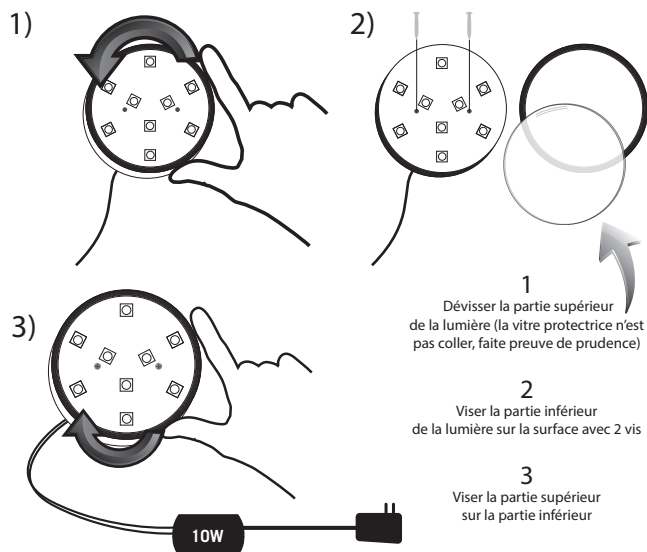

Lampe DEL / LED lighting

SLIMDEL R (Round)
INSTALLATION SHEET

SLIMDEL R (Rond)
FEUILLE D'INSTALLATION

1. Installation

BRANCHEMENT POUR SLIMDEL R PRISE MURALE

Safe, Fast and Easy to install with the EZLED POWER
Installation simple et rapide avec le système de connexion
EZLED POWER

1. Installation

SLIMDEL R PLUG IN CONNECTION

2. Tableau des grandeurs

SLIMDEL	Size
Diamètre	2"5/16
En surface hauteur	5/16"

3. Plan d'installation

4. Certifications

BLOC D'ALIMENTATION

! Mise en garde

1. Toujours brancher la charge de lumière avant de mettre le courant!
2. Veuillez suivre le code du bâtiment et ne pas installer sans protection conforme à moins de 3 pouces de toute isolation.
3. Installer à l'intérieur, ne pas installer à l'extérieur.

2. Size Chart

SLIMDEL	Size
Diameter	2"5/16
Surface height	5/16"

3. Installation plan

4. Certifications

POWER SUPPLY

! Warning

1. Always connect LED load before connecting power source!
2. Please follow all regulation and do not install without conform protection at less than 3 inches of all insulation.
3. Install indoors, do not install outdoors.