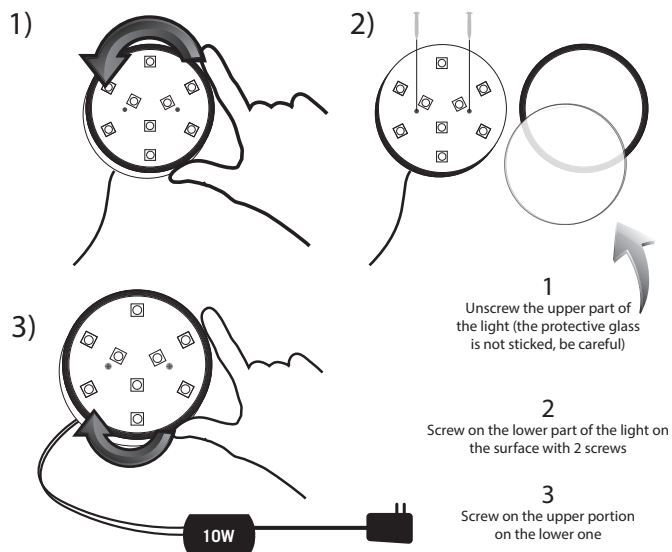

Lampe DEL / LED lighting

SLIMDEL R (Round)
INSTALLATION SHEET

SLIMDEL R (Rond)
FEUILLE D'INSTALLATION

1. Installation

BRANCHEMENT POUR SLIMDEL R PRISE MURALE

Safe, Fast and Easy to install with the EZLED POWER
Installation simple et rapide avec le système de connexion
EZLED POWER

1. Installation

SLIMDEL R PLUG IN CONNECTION

2. Tableau des grandeurs

SLIMDEL	Size
Diamètre	2"5/16
En surface hauteur	5/16"

3. Plan d'installation

4. Certifications

BLOC D'ALIMENTATION

! Mise en garde

1. Toujours brancher la charge de lumière avant de mettre le courant!
2. Veuillez suivre le code du bâtiment et ne pas installer sans protection conforme à moins de 3 pouces de toute isolation.
3. Installer à l'intérieur, ne pas installer à l'extérieur.

2. Size Chart

SLIMDEL	Size
Diameter	2"5/16
Surface height	5/16"

3. Installation plan

4. Certifications

POWER SUPPLY

! Warning

1. Always connect LED load before connecting power source!
2. Please follow all regulation and do not install without conform protection at less than 3 inches of all insulation.
3. Install indoors, do not install outdoors.